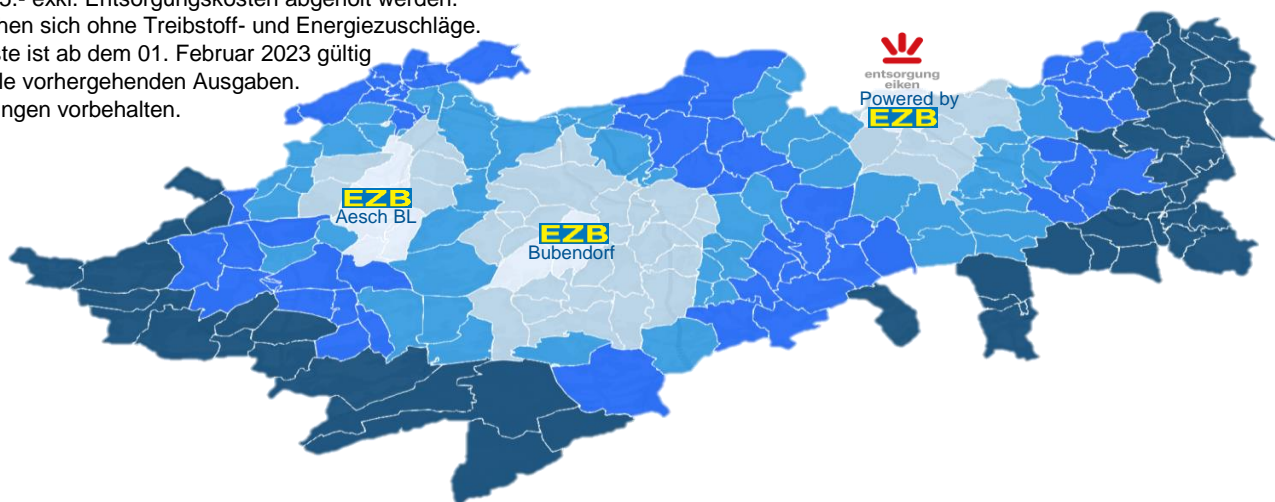

Privatkunden Muldenrayon EZB ab 2023

- Alle Preisangaben in CHF und inkl. 7.7% Mehrwertsteuer und inkl. LSVA.
- Die Mulde darf nicht mehr als 30cm über den Muldenrand beladen werden. Missachtungen werden nach Aufwand verrechnet.
- Mit einer Bestellung akzeptieren Sie unsere AGB's diese finden Sie auf unserer Website. www.ezbag.ch
- Sonderabfälle gehören nicht in die Mulde und werden separat verrechnet. Kleinmengen können nach Voranmeldung gegen eine Gebühr von 25.- exkl. Entsorgungskosten abgeholt werden.
- Preise verstehen sich ohne Treibstoff- und Energiezuschläge.
- Diese Preisliste ist ab dem 01. Februar 2023 gültig und ersetzt alle vorhergehenden Ausgaben.
- Preisanpassungen vorbehalten.